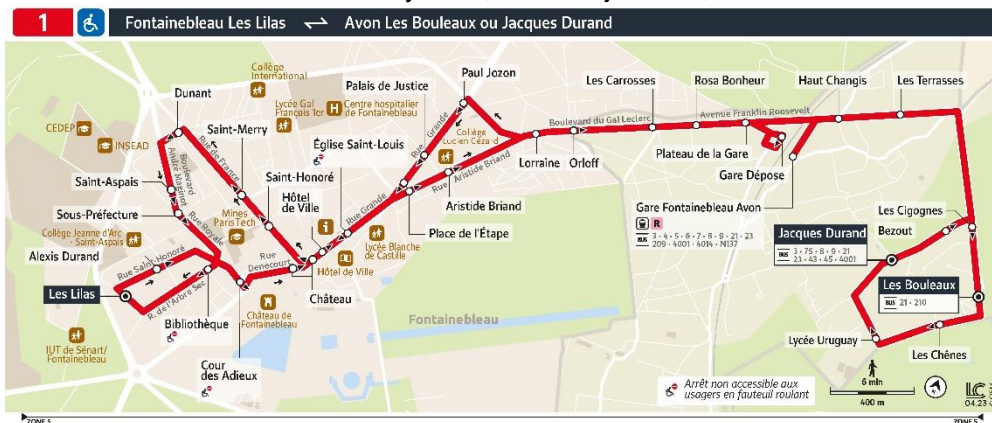

Dès le 1er août 2023
Du nouveau sur vos lignes de bus

Desserte du Lycée Uruguay - Avon

Les lignes de bus du territoire Fontainebleau - Morêt sur le réseau Île-de-France Mobilités évoluent, notamment pour desservir les établissements scolaires.

Dès le 1er août 2023 et pour la rentrée prochaine, la desserte du lycée Uruguay est améliorée avec plus de bus pour aller et venir de la Gare de Fontainebleau-Avon ainsi qu'au centre-ville de Fontainebleau.

La ligne 2 fusionne avec la ligne 1 pour offrir une desserte élargie et plus de bus à destination du lycée Uruguay (arrêt 'Lycée Uruguay').

1 Fontainebleau Les Lilas < > Avon Les Bouleaux – Jacques Durand

La ligne 2 fusionne avec la ligne 1 pour offrir plus de bus à destination du lycée Uruguay. 1 bus toutes les 12 min en moyenne, toute la journée, du lundi au vendredi et 15mn les samedis