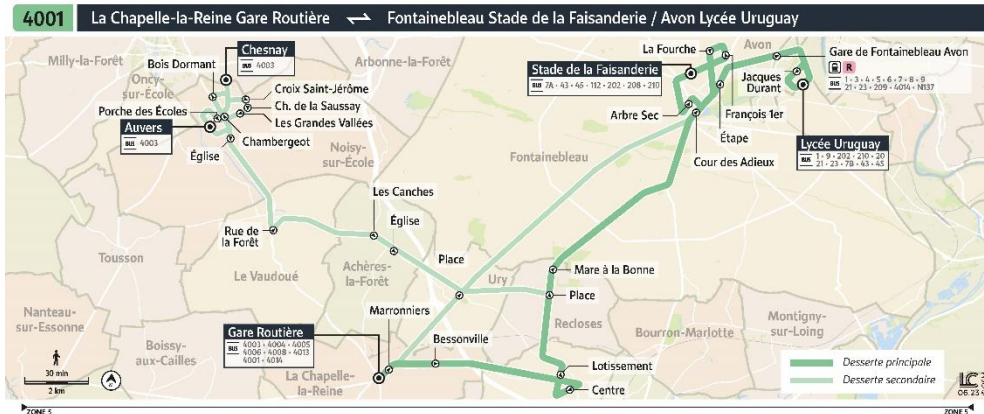

Dès le 1^{er} août 2023 et pour la rentrée prochaine, la desserte du lycée Uruguay est améliorée avec plus de bus pour aller et venir de la Gare de Fontainebleau-Avon ainsi qu'au centre-ville de Fontainebleau.

La ligne 2 fusionne avec la ligne 1 pour offrir une desserte élargie et plus de bus à destination du lycée Uruguay (arrêt 'Lycée Uruguay').

1 Fontainebleau Les Lilas < > Avon Les Bouleaux – Jacques Durand

7s Samois sur Seine La Brunette < > Fontainebleau Stade de la Faisanderie

La ligne 7S reprend l'itinéraire scolaire de la ligne 7 actuelle pour desservir tous d'arrêts à Samois-sur-Seine et emmener les élèves aux établissements scolaires de Fontainebleau et d'Avon.

La ligne 184-001 devient la ligne 4001(arrêt 'Lycée Uruguay')

4001 La Chapelle La Reine Gare Routière < > Fontainebleau Stade de la Faisanderie / Avon Lycée Uruguay

L'itinéraire de la ligne 4001 a été simplifié et dessert l'ensemble des arrêts des lignes 184-001A, 184-001B, 184-001C, 184-001D.